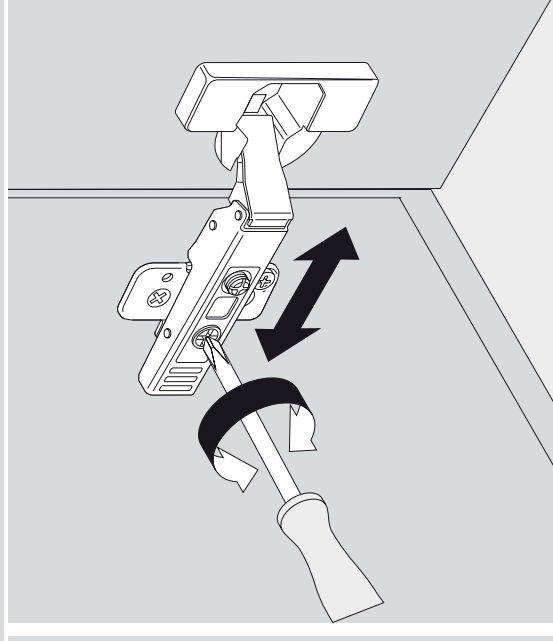

Verstellung BLUM CLIP top Scharniersystem (mit und ohne integr. Blumotion)

Verstellung

Verstellung Höhe

Verstellung Seite

Verstellung Tiefe

NUCO Küchen-Werkstätten
Mühlstrasse 41
73326 Deggingen
Tel 07334.96200