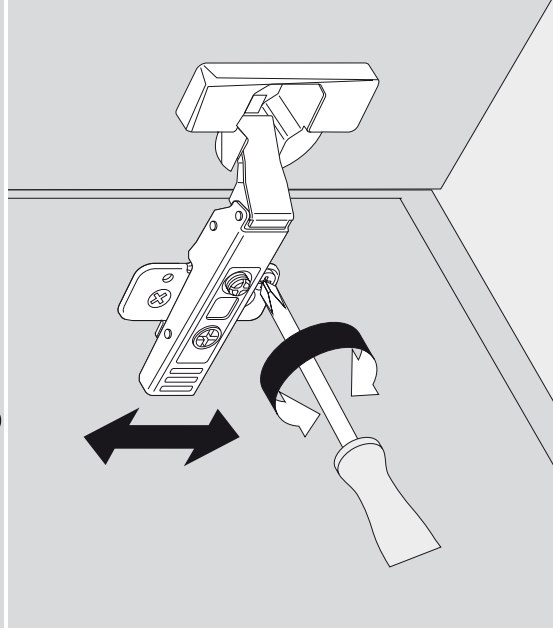

Verstellung BLUM CLIP top Scharniersystem (mit und ohne integr. Blumotion)

Verstellung

Verstellung Höhe

Verstellung Seite

Verstellung Tiefe

NUCO Küchen-Werkstätten
Mühlstrasse 41
73326 Deggingen
Tel 07334.96200