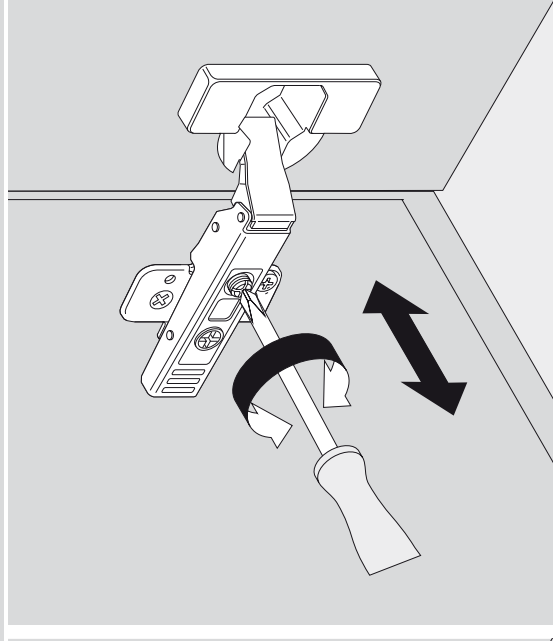

Verstellung BLUM CLIP top Scharniersystem (mit und ohne integr. Blumotion)

Verstellung

Verstellung Höhe

Verstellung Seite

Verstellung Tiefe

NUCO Küchen-Werkstätten
Mühlstrasse 41
73326 Deggingen
Tel 07334.96200