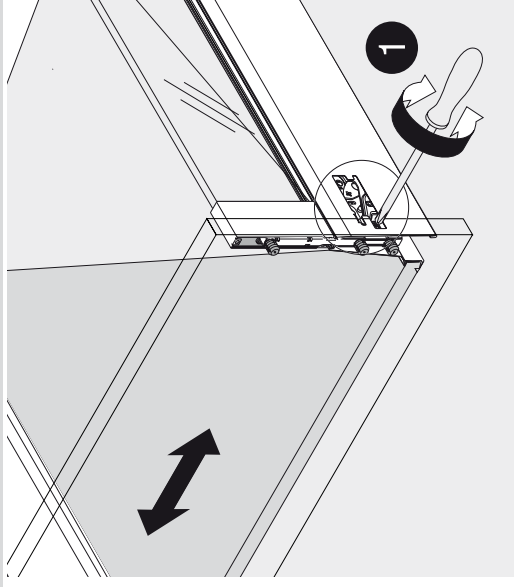

Höhen- und Seiten-Verstellung BLUM Tandembox INTIVO (Edelstahl/weiss/schwarz)

Verstellung – BOXCOVER/BOXCAP

Verstellung Höhe

Verstellung Seite

NUCO Küchen-Werkstätten
Mühlstrasse 41
73326 Deggingen
Tel 07334.96200