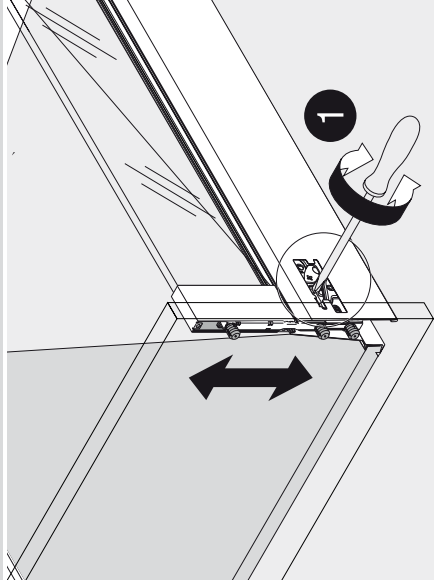

Höhen- und Seiten-Verstellung BLUM Tandembox INTIVO (Edelstahl/weiss/schwarz)

Verstellung – BOXCOVER/BOXCAP

Verstellung Höhe

Verstellung Seite

NUCO Küchen-Werkstätten
Mühlstrasse 41
73326 Deggingen
Tel 07334.96200