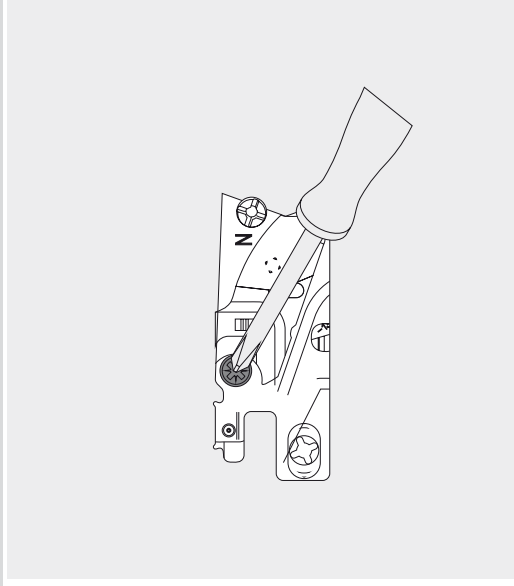

Höhen- und Seiten-Verstellung BLUM Tandembox INTIVO (Edelstahl/weiss/schwarz)

Verstellung – BOXCOVER/BOXCAP

Verstellung Höhe

Verstellung Seite

NUCO Küchen-Werkstätten
Mühlstrasse 41
73326 Deggingen
Tel 07334.96200