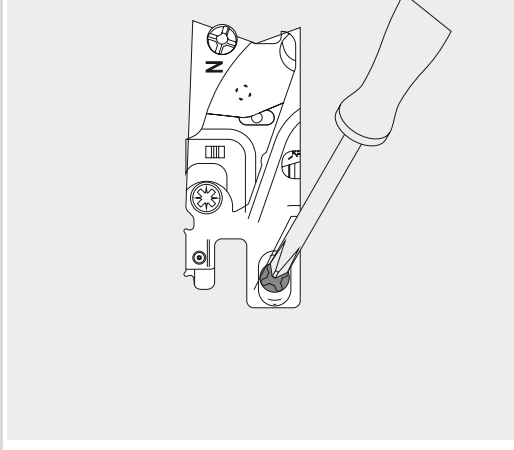

Höhen- und Seiten-Verstellung BLUM Tandembox INTIVO (Edelstahl/weiss/schwarz)

Verstellung – BOXCOVER/BOXCAP

Verstellung Höhe

Verstellung Seite

NUCO Küchen-Werkstätten
Mühlstrasse 41
73326 Deggingen
Tel 07334.96200